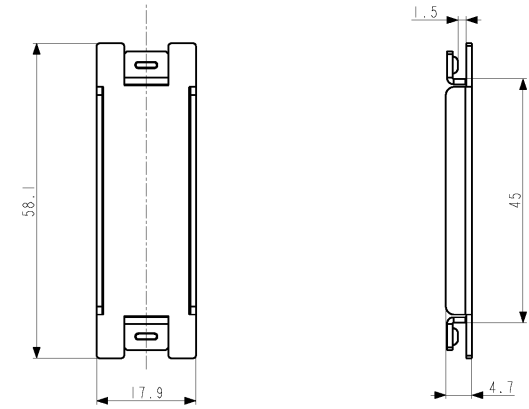

		MODULE BLANKS						
<b>PART NUMBER</b>		<b>ADRB</b>		<b>AMBM</b>		<b>AMBP</b>		 <p style="text-align: center;">ADRB</p>
<b>PACK QUANTITY</b>		<b>1</b>		<b>6</b>		<b>12 (6x2)</b>		
<b>GTIN-13</b>		5060523523542		5060523520107		5060523520091		
<b>INNER CARTON QUANTITY</b>		12		50		15		
<b>OUTER CARTON QUANTITY</b>		120		500		75		
<b>MATERIAL</b>		PA6		STEEL(ZINC PLATED)		PA6		
<b>WEIGHT (1PC) Kg</b>		0.04		0.06		0.04		
<b>DESCRIPTION</b>		DIN RAIL BLANK		METAL BLANKS		PLASTIC BLANKS		
<b>IMAGE</b>								
<b>ORIGIN OF MANUFACTURE</b>		Designed to blank off any un-used ways (modules) in a FuseBox consumer unit front cover.				CHINA		

DIMENSIONS

ADRB

AMBM

AMBP