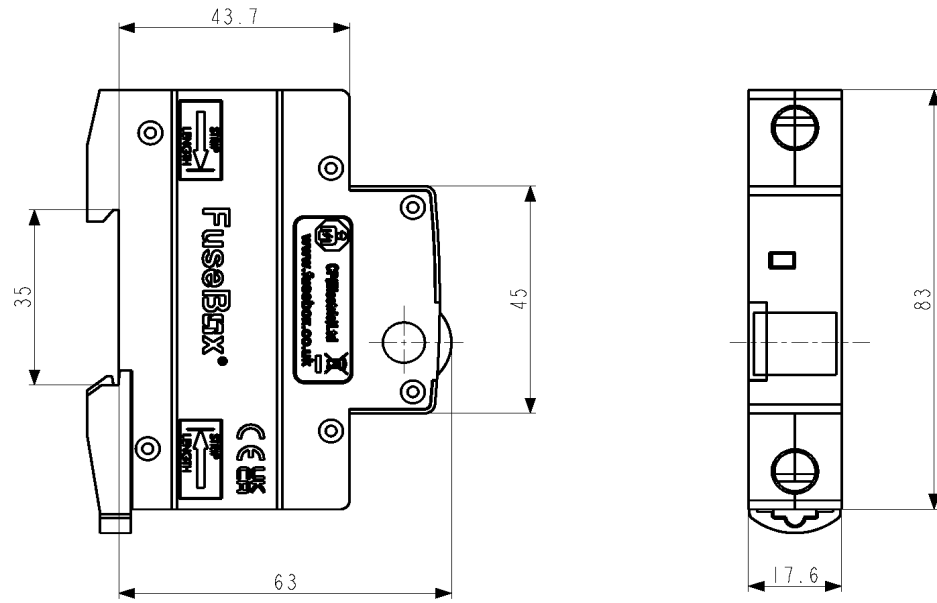

		MODULE BLANKS						
<b>PART NUMBER</b>		<b>ADRB</b>		<b>AMBM</b>		<b>AMBP</b>		 <p style="text-align: center;">ADRB</p>
<b>PACK QUANTITY</b>		<b>1</b>		<b>6</b>		<b>12 (6x2)</b>		
<b>GTIN-13</b>		5060523523542		5060523520107		5060523520091		
<b>INNER CARTON QUANTITY</b>		12		50		15		
<b>OUTER CARTON QUANTITY</b>		120		500		75		
<b>MATERIAL</b>		PA6		STEEL(ZINC PLATED)		PA6		
<b>WEIGHT (1PC) Kg</b>		0.04		0.06		0.04		
<b>DESCRIPTION</b>		DIN RAIL BLANK		METAL BLANKS		PLASTIC BLANKS		
<b>IMAGE</b>								
<b>ORIGIN OF MANUFACTURE</b>		Designed to blank off any un-used ways (modules) in a FuseBox consumer unit front cover.				CHINA		

DIMENSIONS

ADRB

AMBM

AMBP